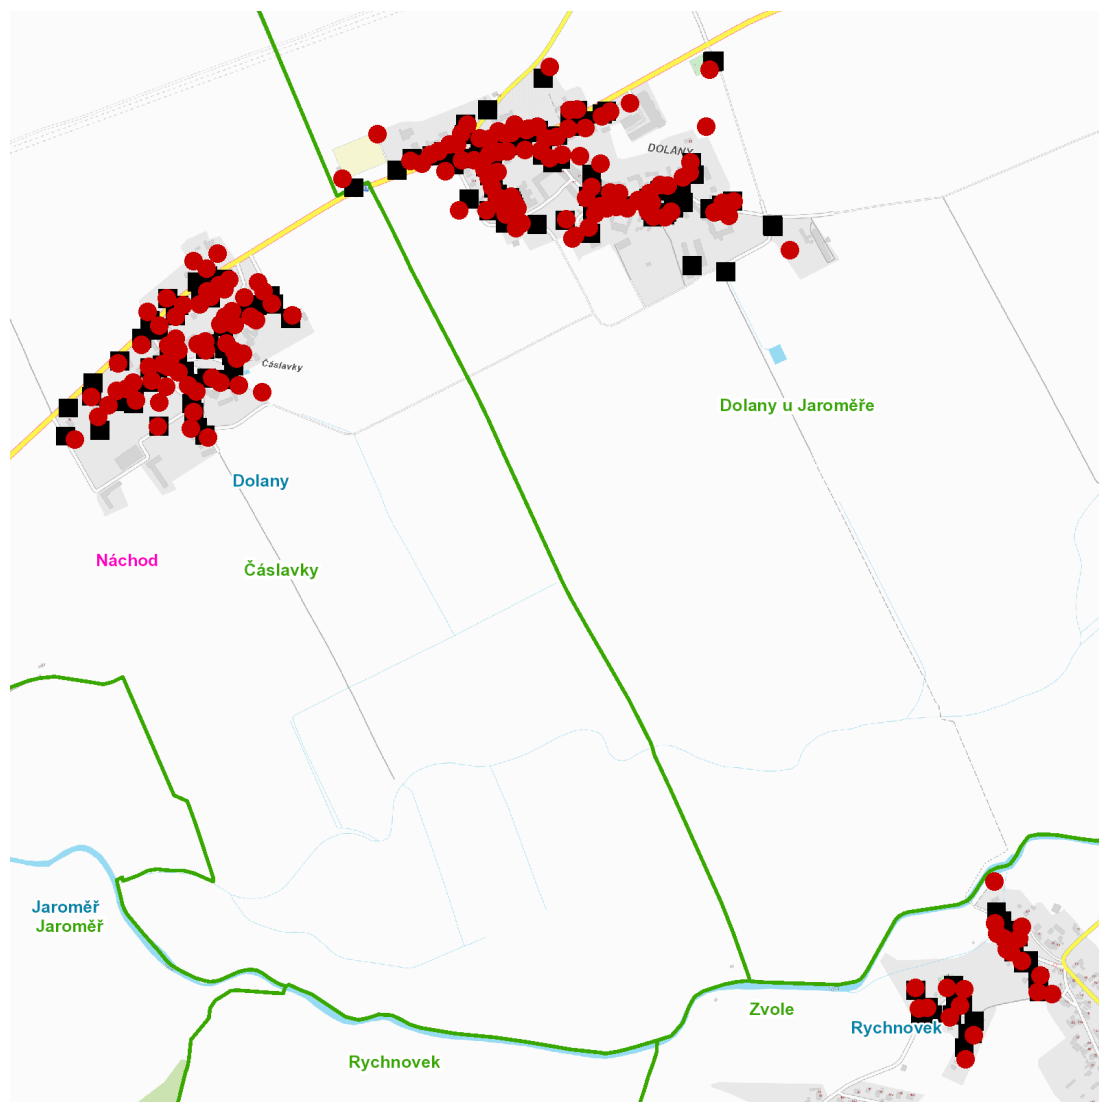

dne **23. 6. 2023** od **12:00** do **15:00** hodin

---

**Plánovaná odstávka zahrnuje tyto lokality:****Dolany (okres Náchod)**část obce **Čáslavky**

č. p. 1-30, 32-44, 46-58, 61

kat. území **Čáslavky** (kód **628409**): parcelní č. 47, 63, 88, 89, 94/2, 108, 211/3část obce **Dolany**

č. p. 1-5, 7-14, 17, 68, 69, 78, 88

kat. území **Zvole** (kód **744395**): parcelní č. 67,84/1, 1, 67/1, 278/2

---

**UPOZORNĚNÍ**

**Dotčené zařízení distribuční soustavy je nutné i v době odstávky považovat za zařízení pod napětím**, a proto vás žádáme o dodržení všech zásad bezpečnosti a provedení opatření potřebných k zamezení případných škod na zdraví a majetku. | Provozovatelé výroben elektřiny jsou povinni zajistit přerušení dodávky elektřiny z výroby do vypnutého úseku distribuční soustavy.

**dne 23. 6. 2023 od 12:00 do 15:00 hodin****Orientační mapový podklad odstávkou dotčených lokalit****VYSVĚTLIVKY**

- – adresy dotčené odstávkou elektřiny
- – místa připojení k elektrické síti dotčená odstávkou

**INFORMACE ZASLÁNA**

IDDS: 6iaav2s (OBEC DOLANY)

IDDS: 872a6rx (OBEC RYCHNOVEK)